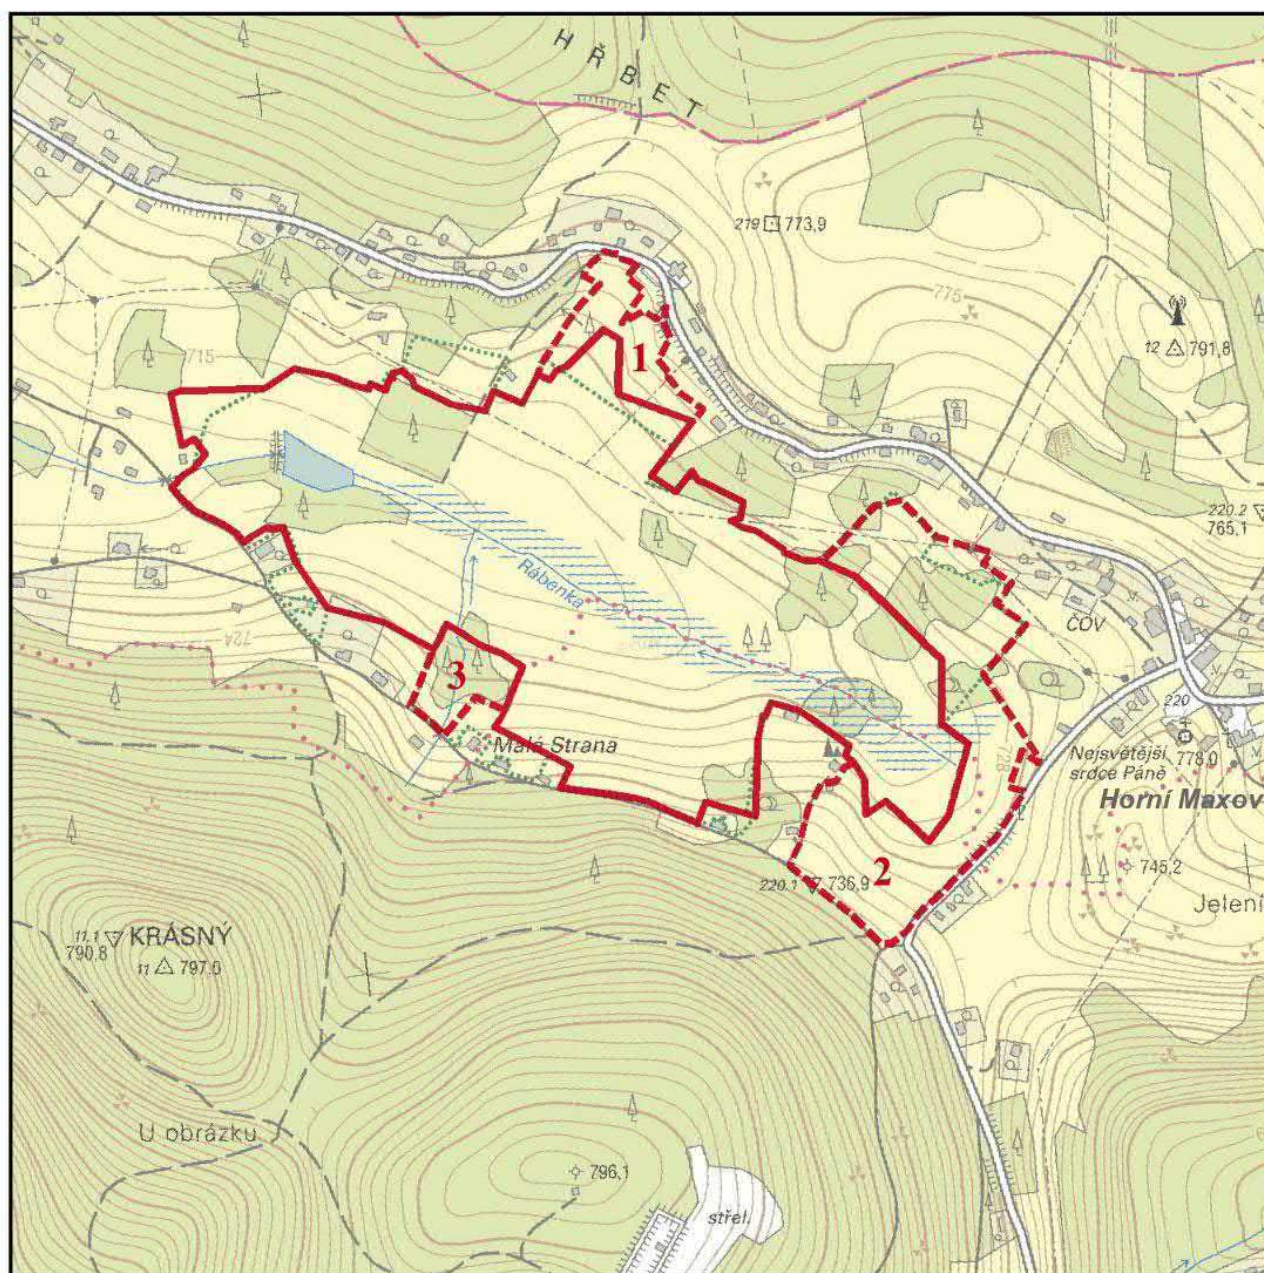

Orientační vymezení PR Malá Strana a jejího ochranného pásma

Datový podklad MŽP;
 © AOPK ČR, Správa Chráněné krajinné oblasti Jizerské hory
 Mapový podklad: ZABAGED © ČÚZK, 2015

 hranice přírodní rezervace
 hranice ochranného pásma PR

3 dílčí část ochranného pásma PR