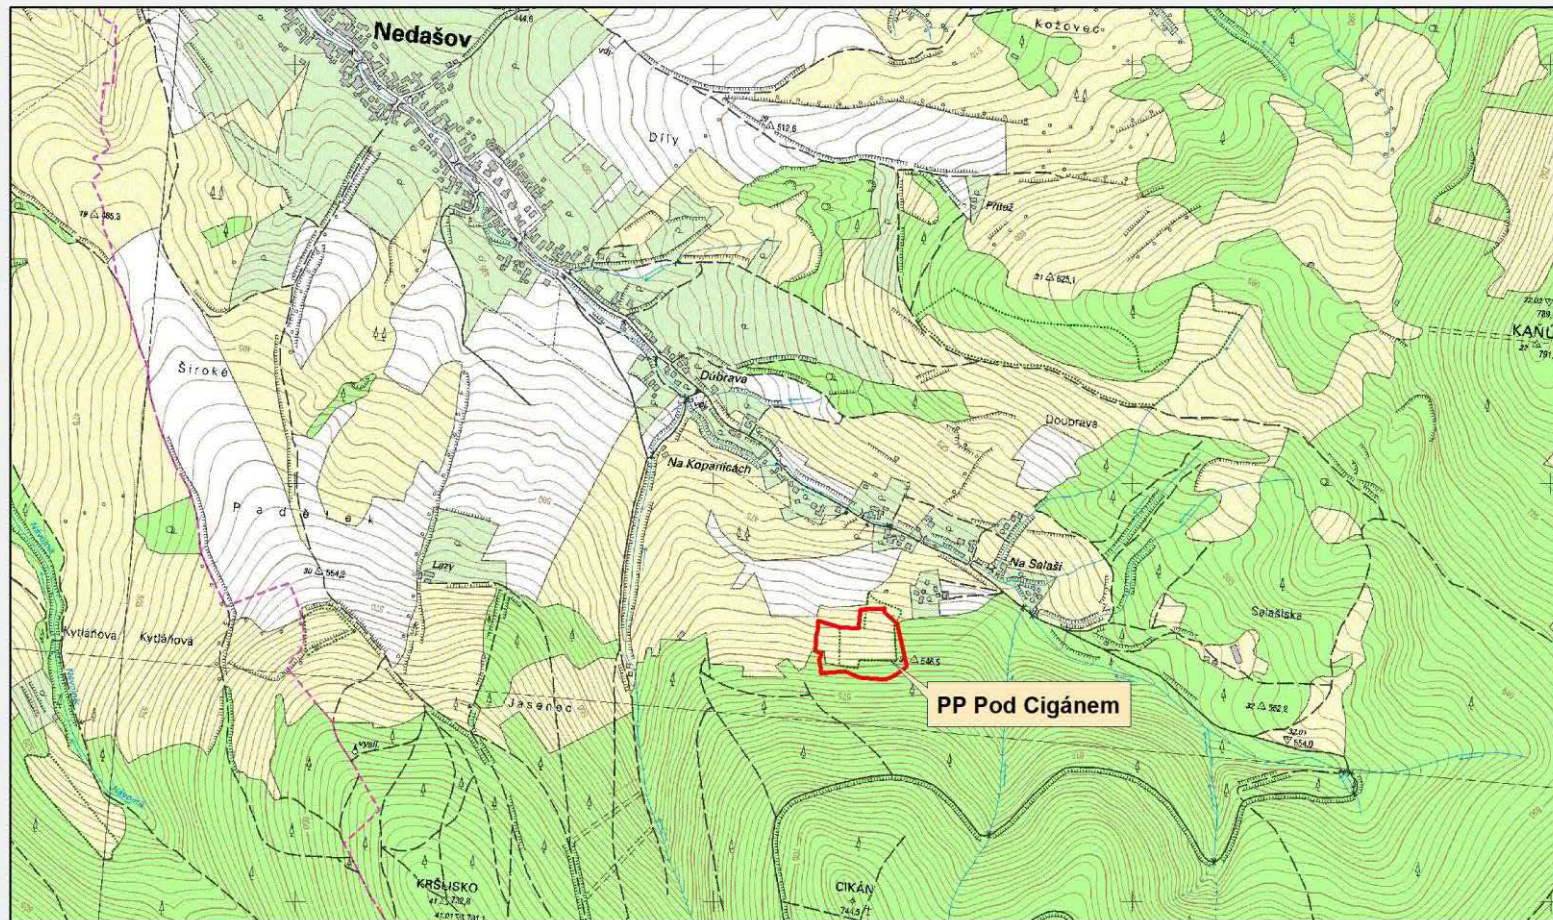

Orientační mapa území PP Pod Cigánem

0 200 400 600 800 1 000 m

PP Pod Cigánem

Mapový podklad © AOPK ČR,
Český úřad zeměměřický a katastrální, 2007.