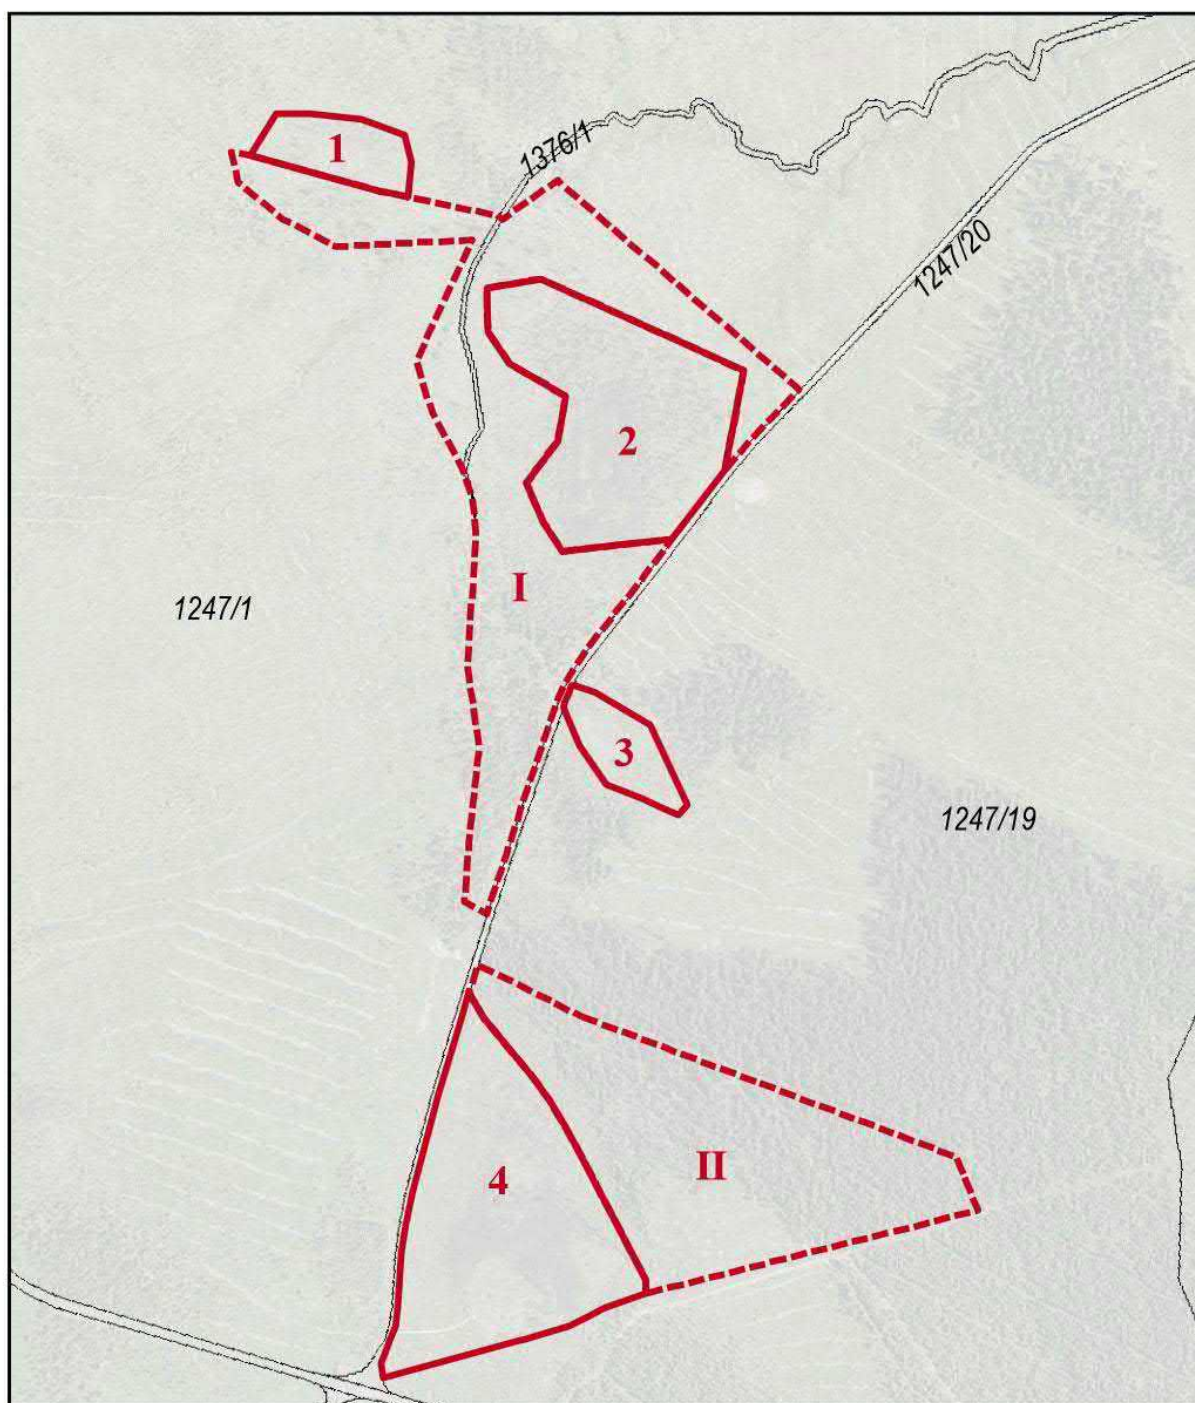

## Orientační vymezení PR Klečové louky a jejího ochranného pásma

Datový podklad MŽP;  
 © AOPK ČR, Správa Chráněné krajinné oblasti Jizerské hory  
 Mapový podklad: Katastrální mapa, Ortofoto © ČÚZK, 2015

0 50 100 150 200 250 m

 hranice přírodní rezervace  
 hranice ochranného pásma PR

**4** dílčí část přírodní rezervace  
**II** dílčí část ochranného pásma PR