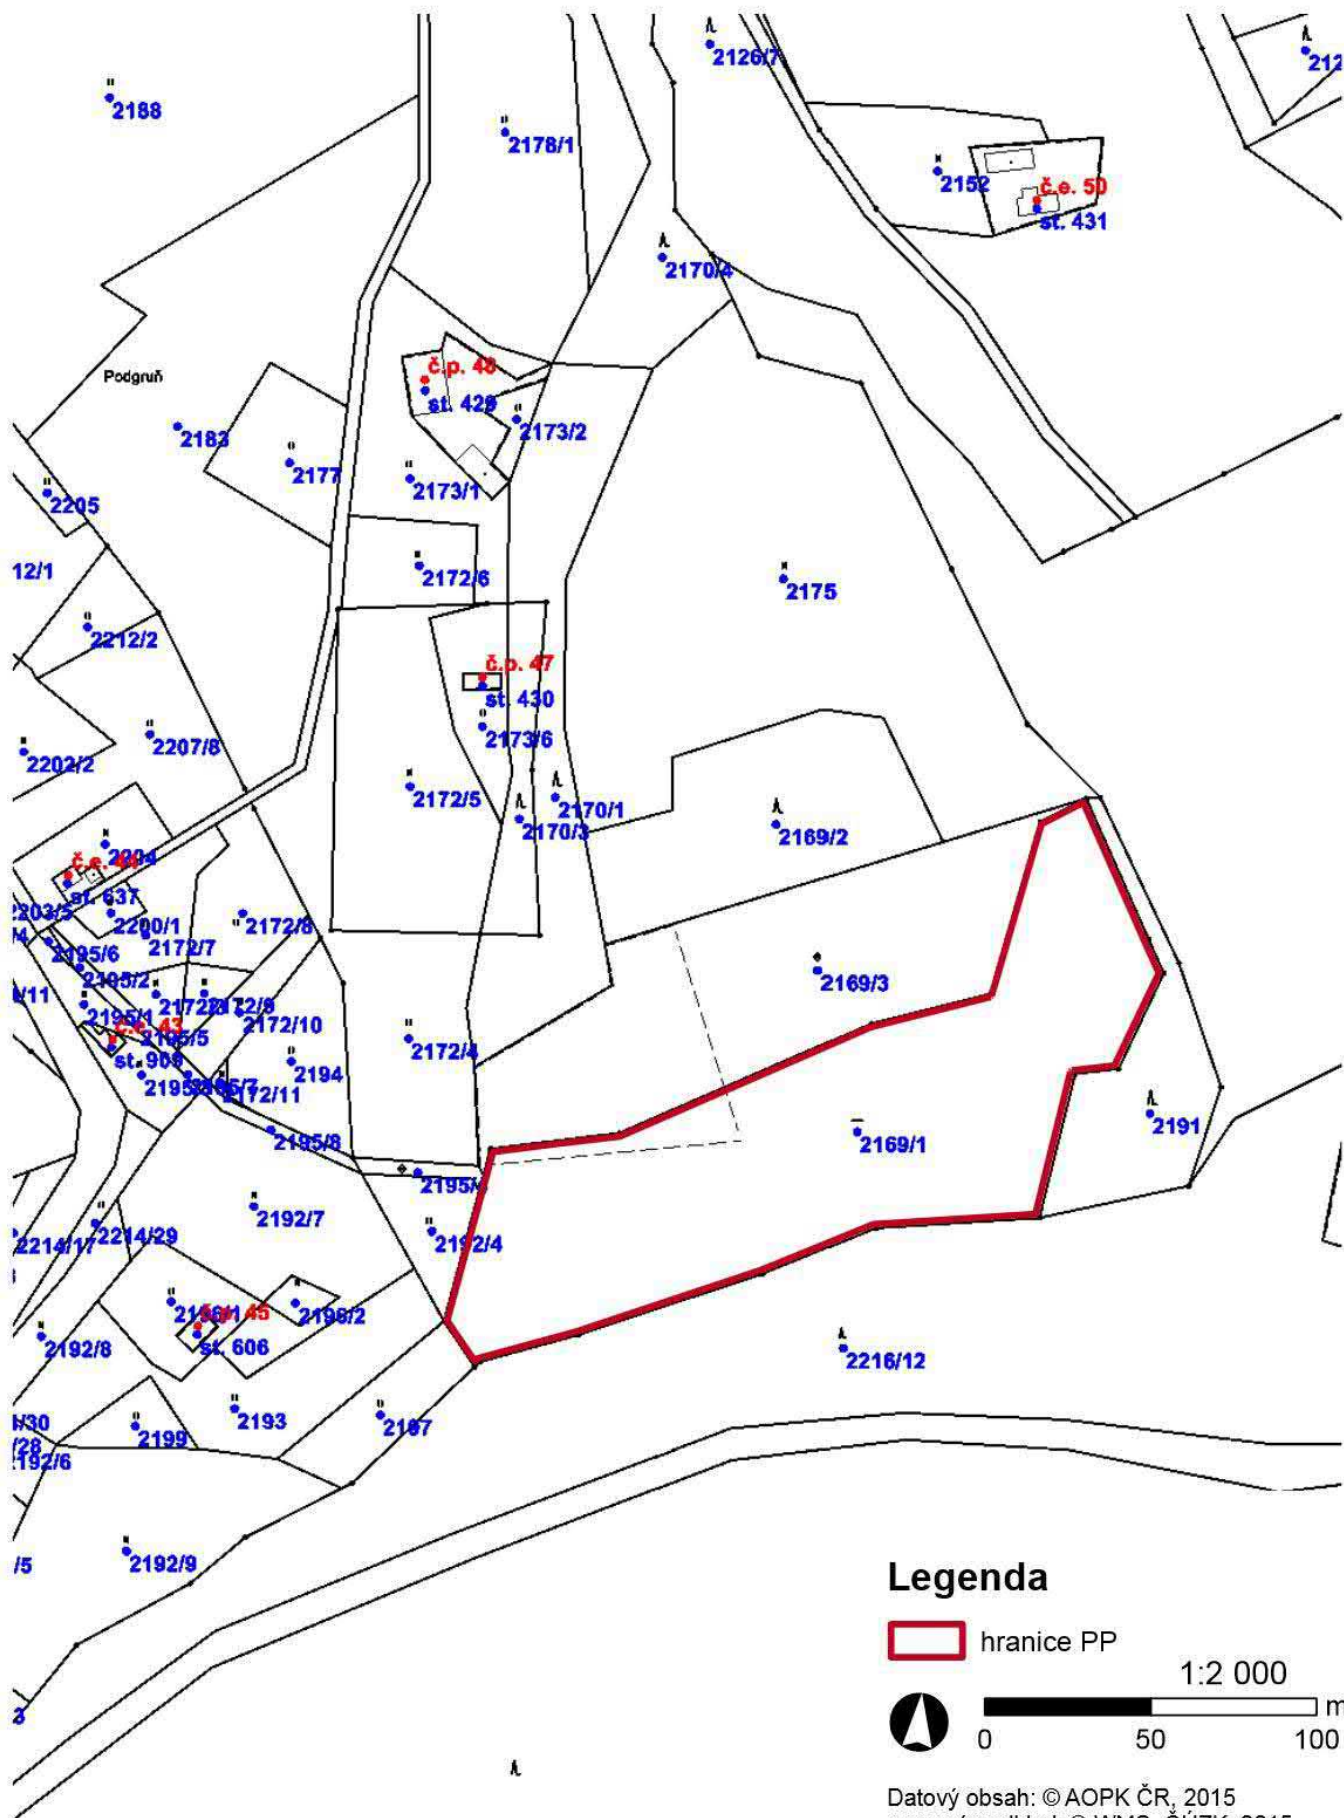

Příloha č. 1: Vymezení Přírodní památky (PP) Podgruň.

Legenda

Datový obsah: © AOPK ČR, 2015
 mapový podklad: © WMS, ČÚZK, 2015