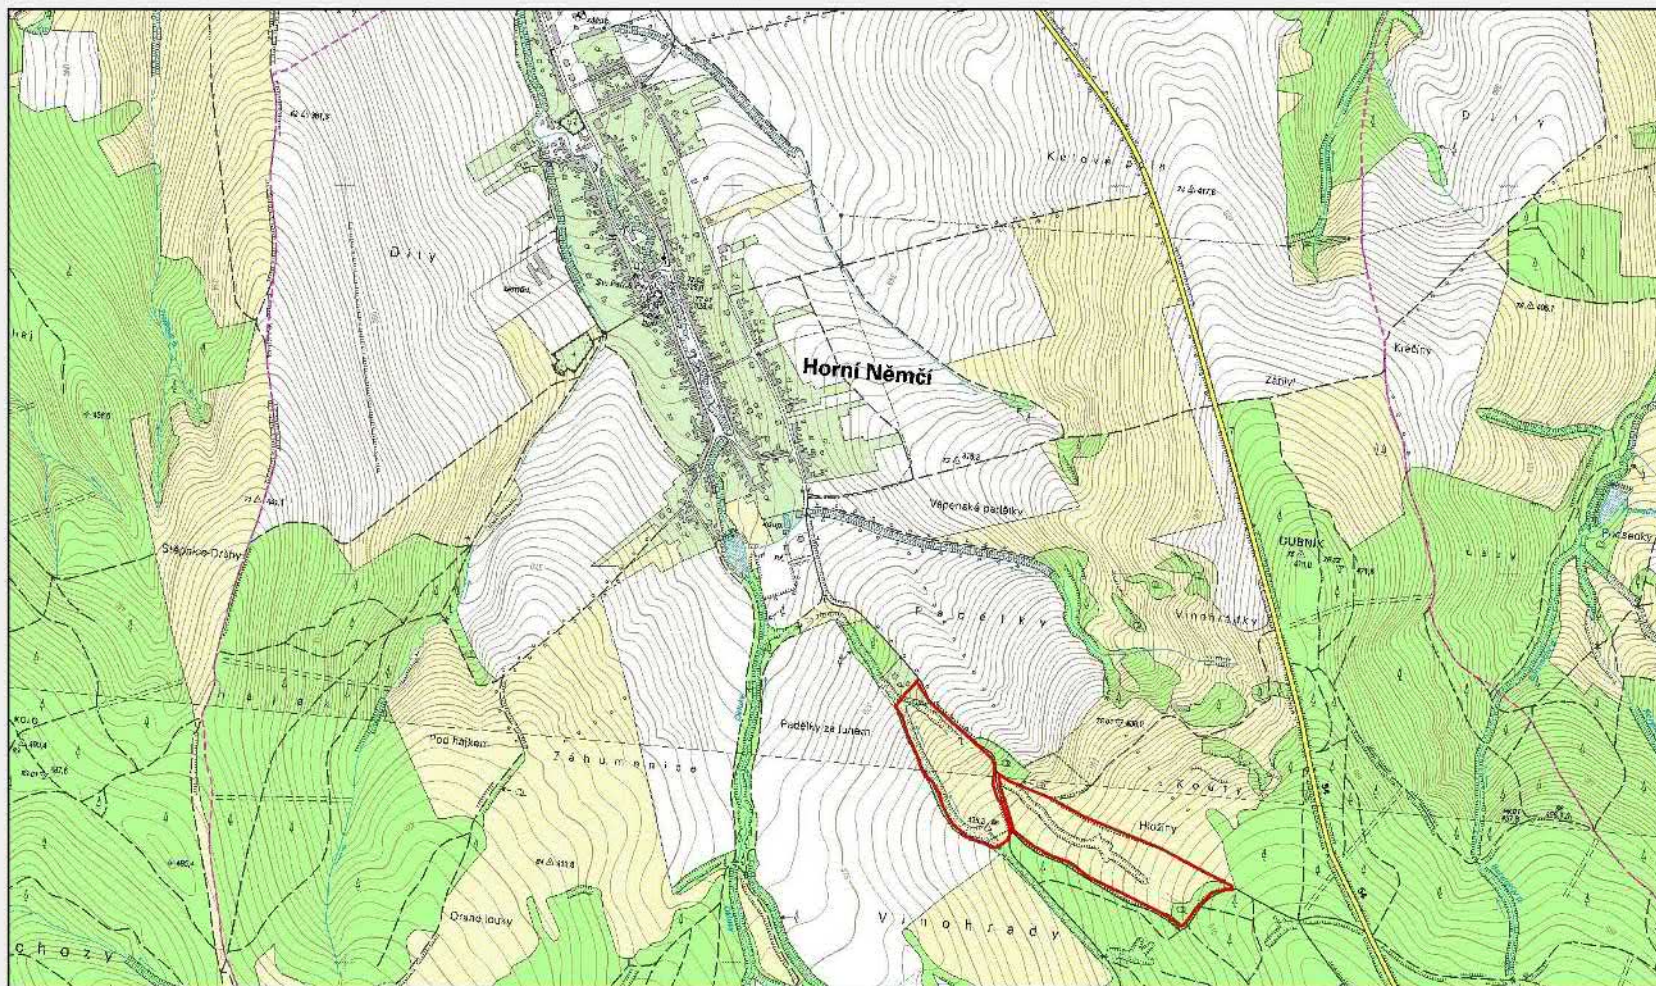

Orientační mapa území PR Drahy

0 200 400 600 800 1 000 m

PR Drahy

Mapový podklad © AOPK ČR,
Český úřad zeměměřický a katastrální, 2007.