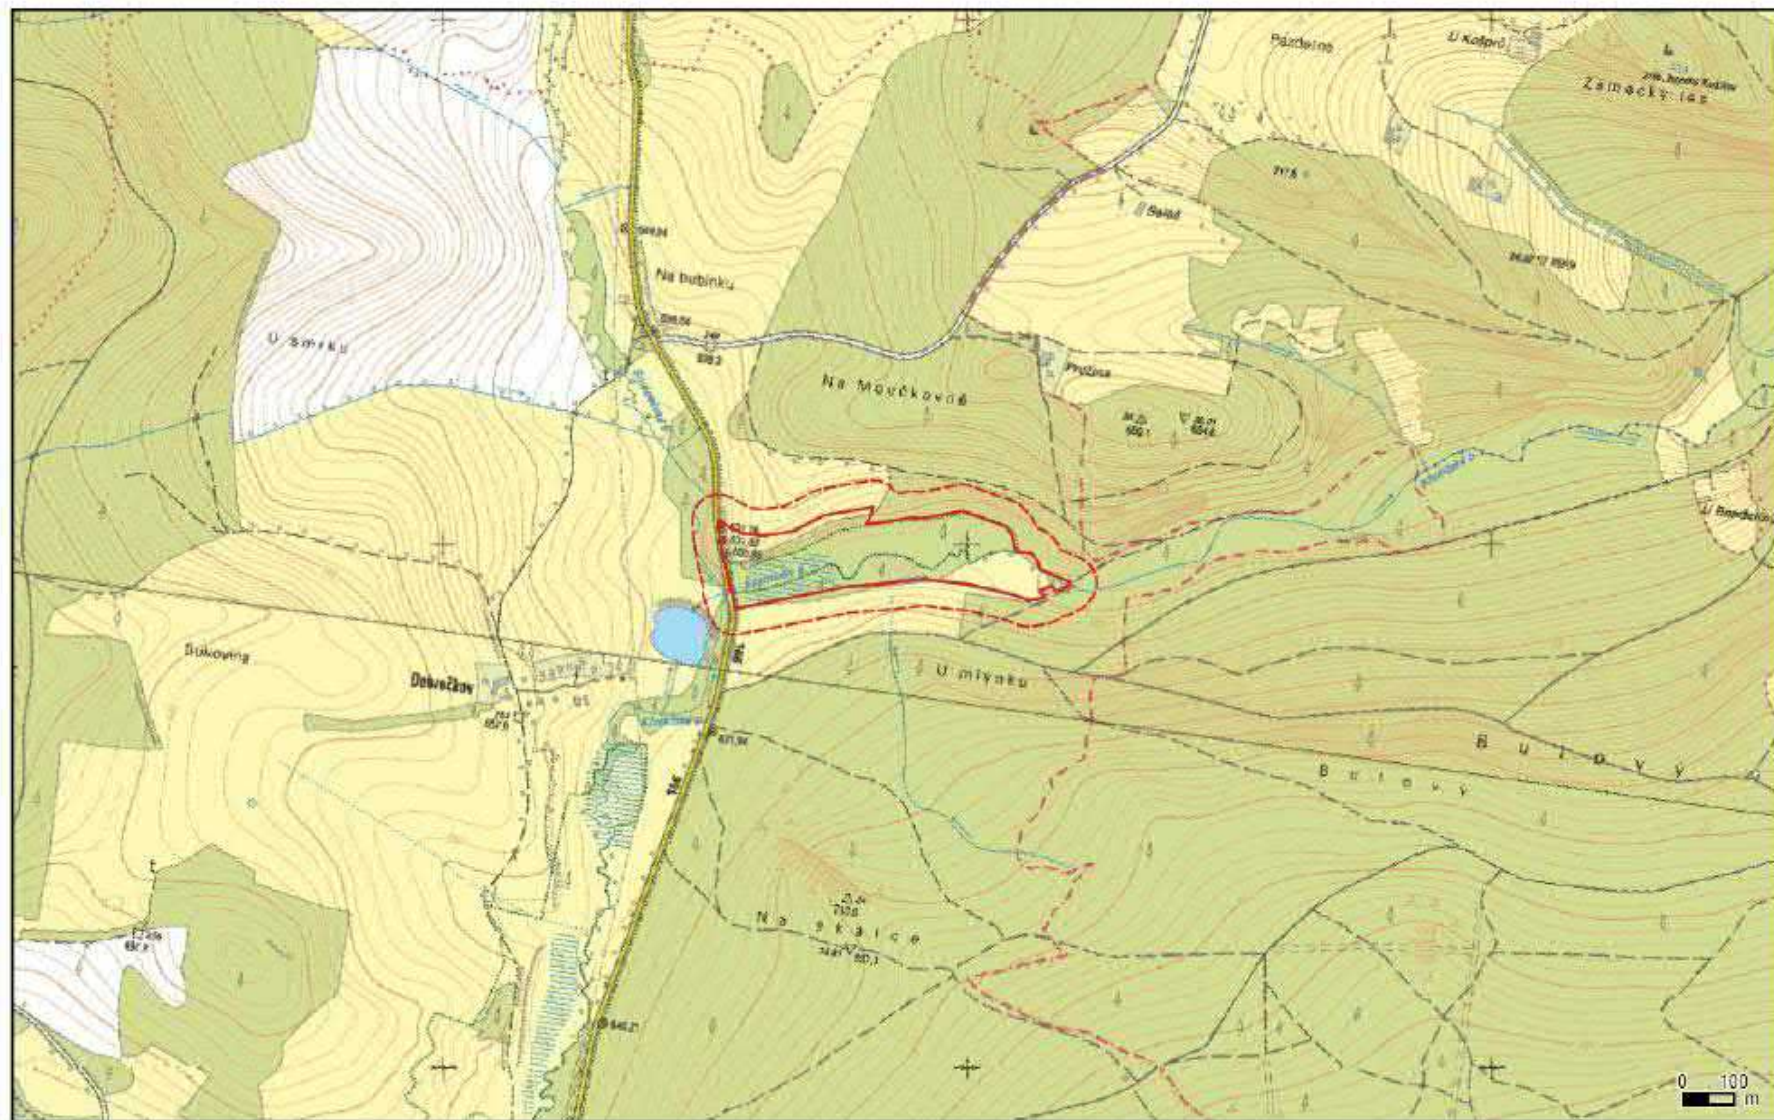

Příloha č. 2 k nařízení Agentury ochrany přírody a krajiny ČR č. 10/2015

Orientační grafické znázornění Přírodní památky Dobročkovské hadce.

— hranice PP Dobročkovské hadce

- - - hranice ochranného pásma