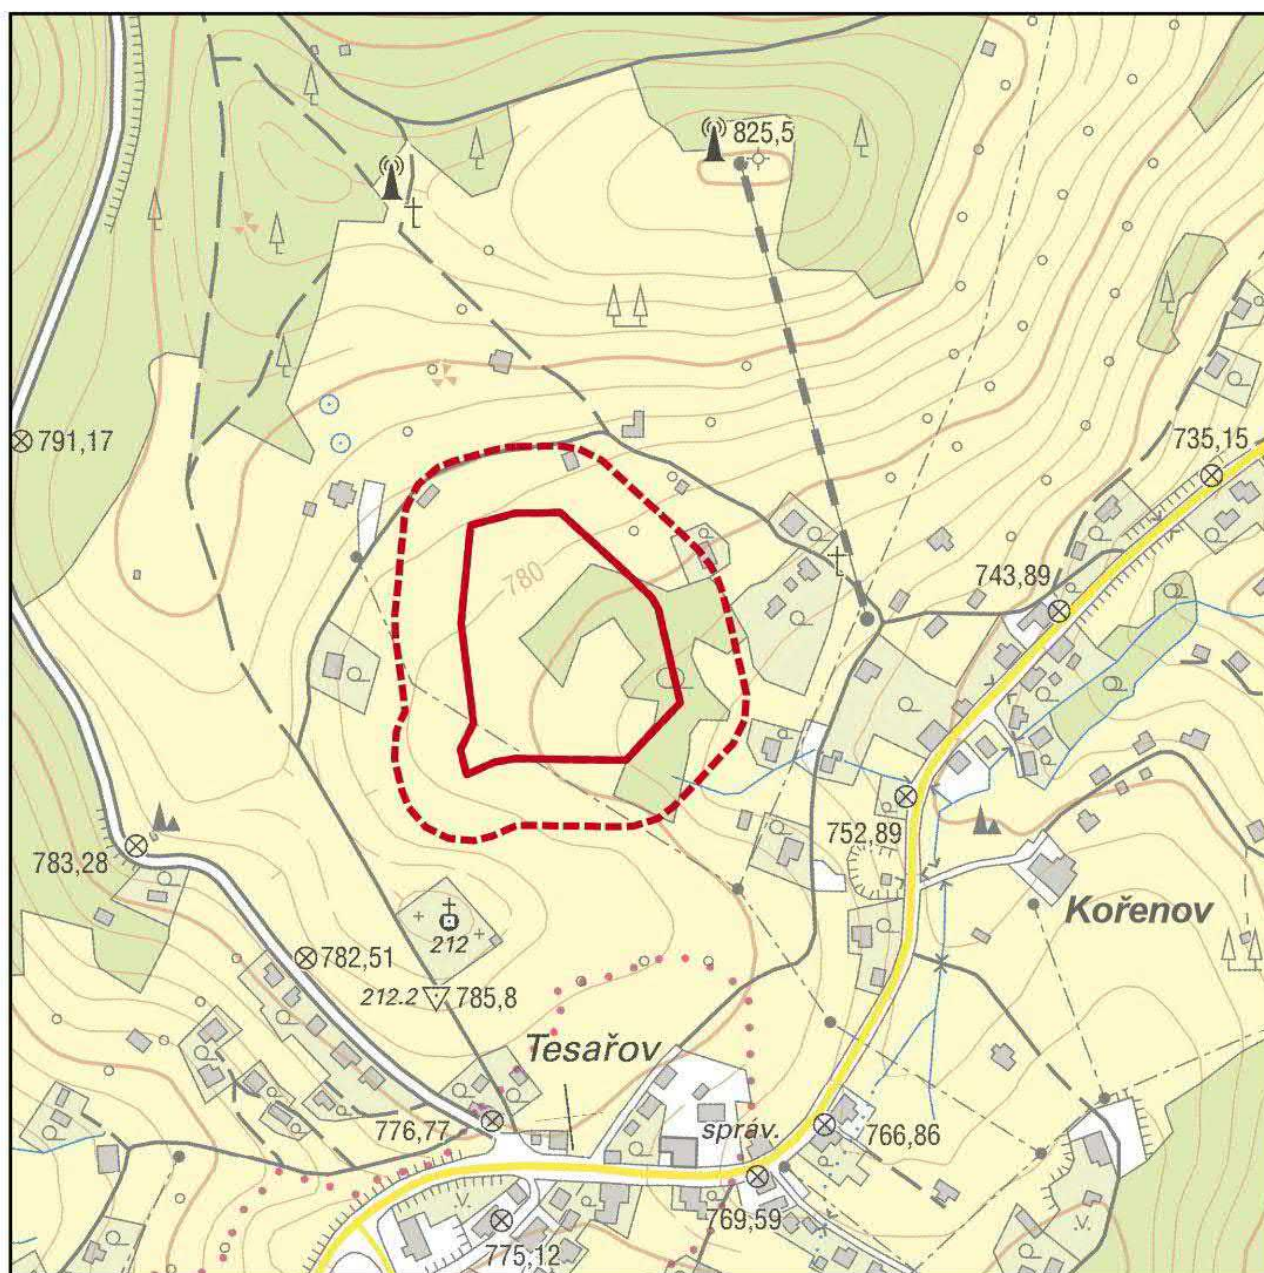

Orientační vymezení PP Tesařov a jejího ochranného pásma

0 50 100 150 200 250 m

Datový podklad MŽP;
 © AOPK ČR, Správa Chráněné krajinné oblasti Jizerské hory
 Mapový podklad: ZABAGED © ČÚZK, 2015

-  hranice přírodní památky
 hranice ochranného pásma PP