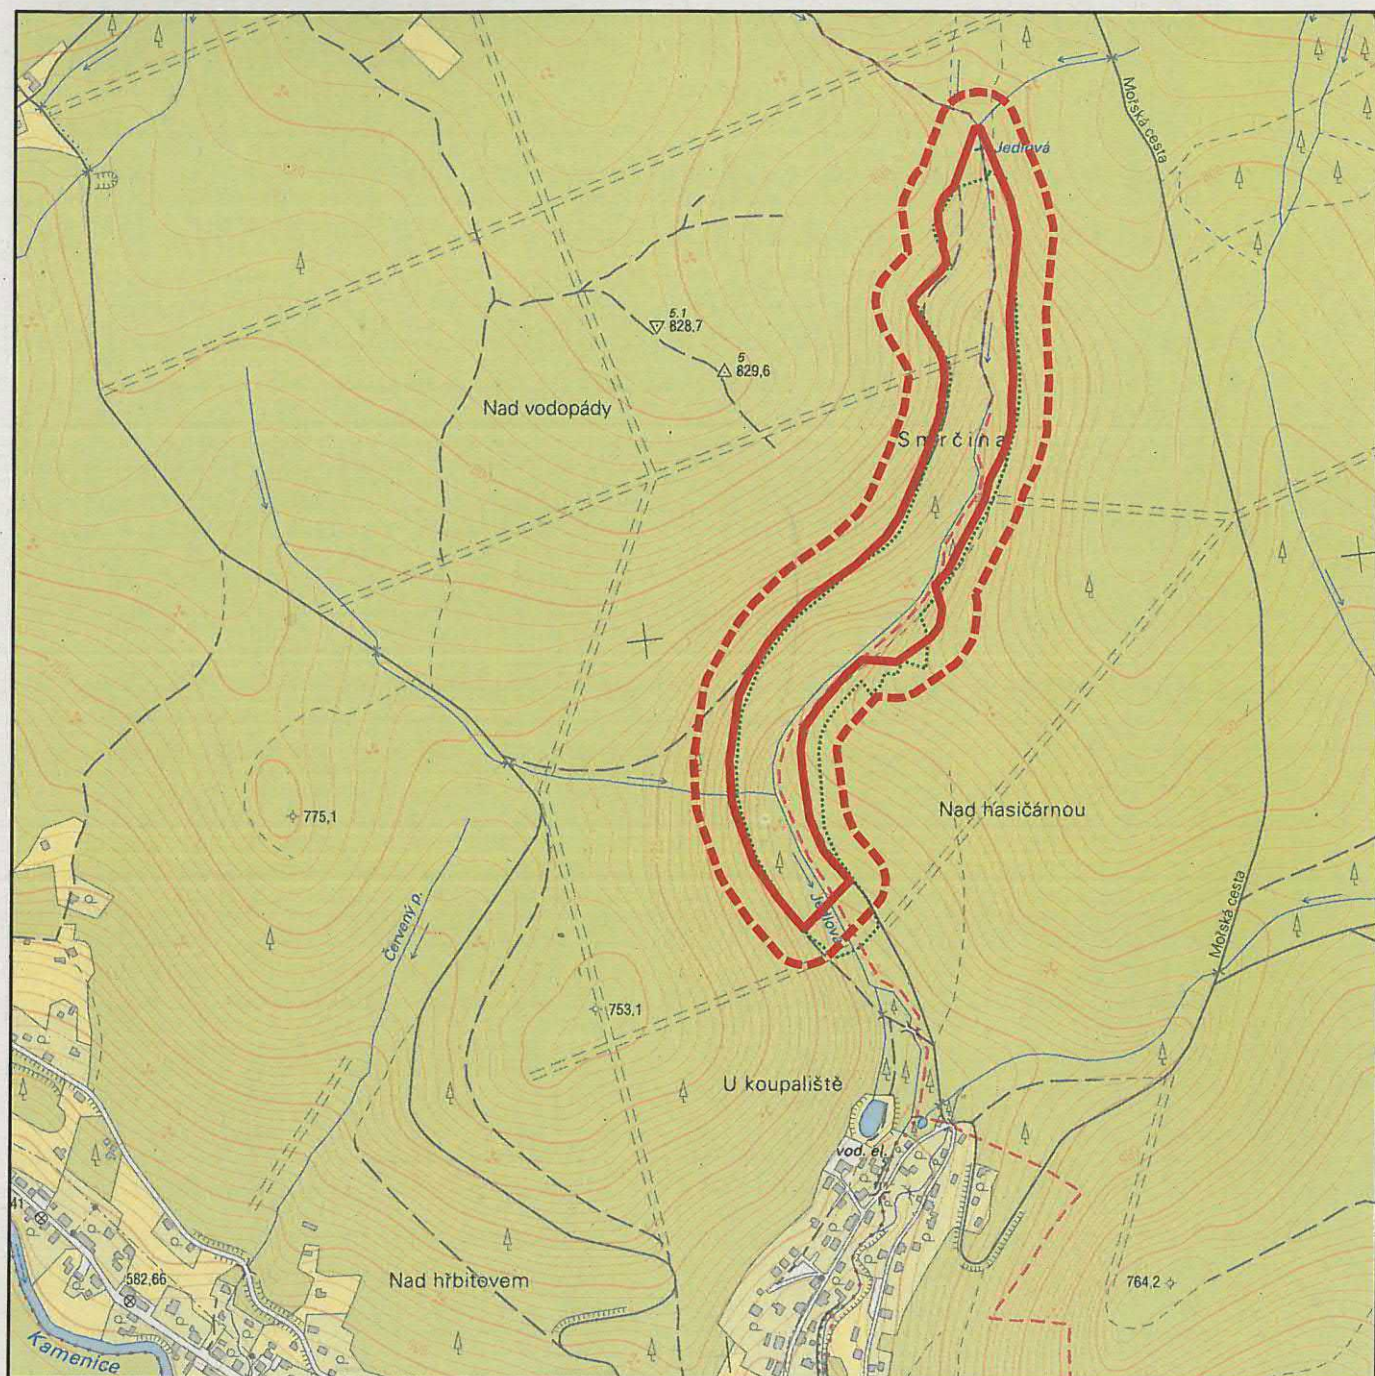

## Orientační vymezení PR Jedlový důl

Datový podklad MŽP;  
 © AOPK ČR, Správa Chráněné krajinné oblasti Jizerské hory  
 Mapový podklad: ZABAGED © ČÚZK, 2015

-  hranice přírodní rezervace
-  hranice ochranného pásma PR