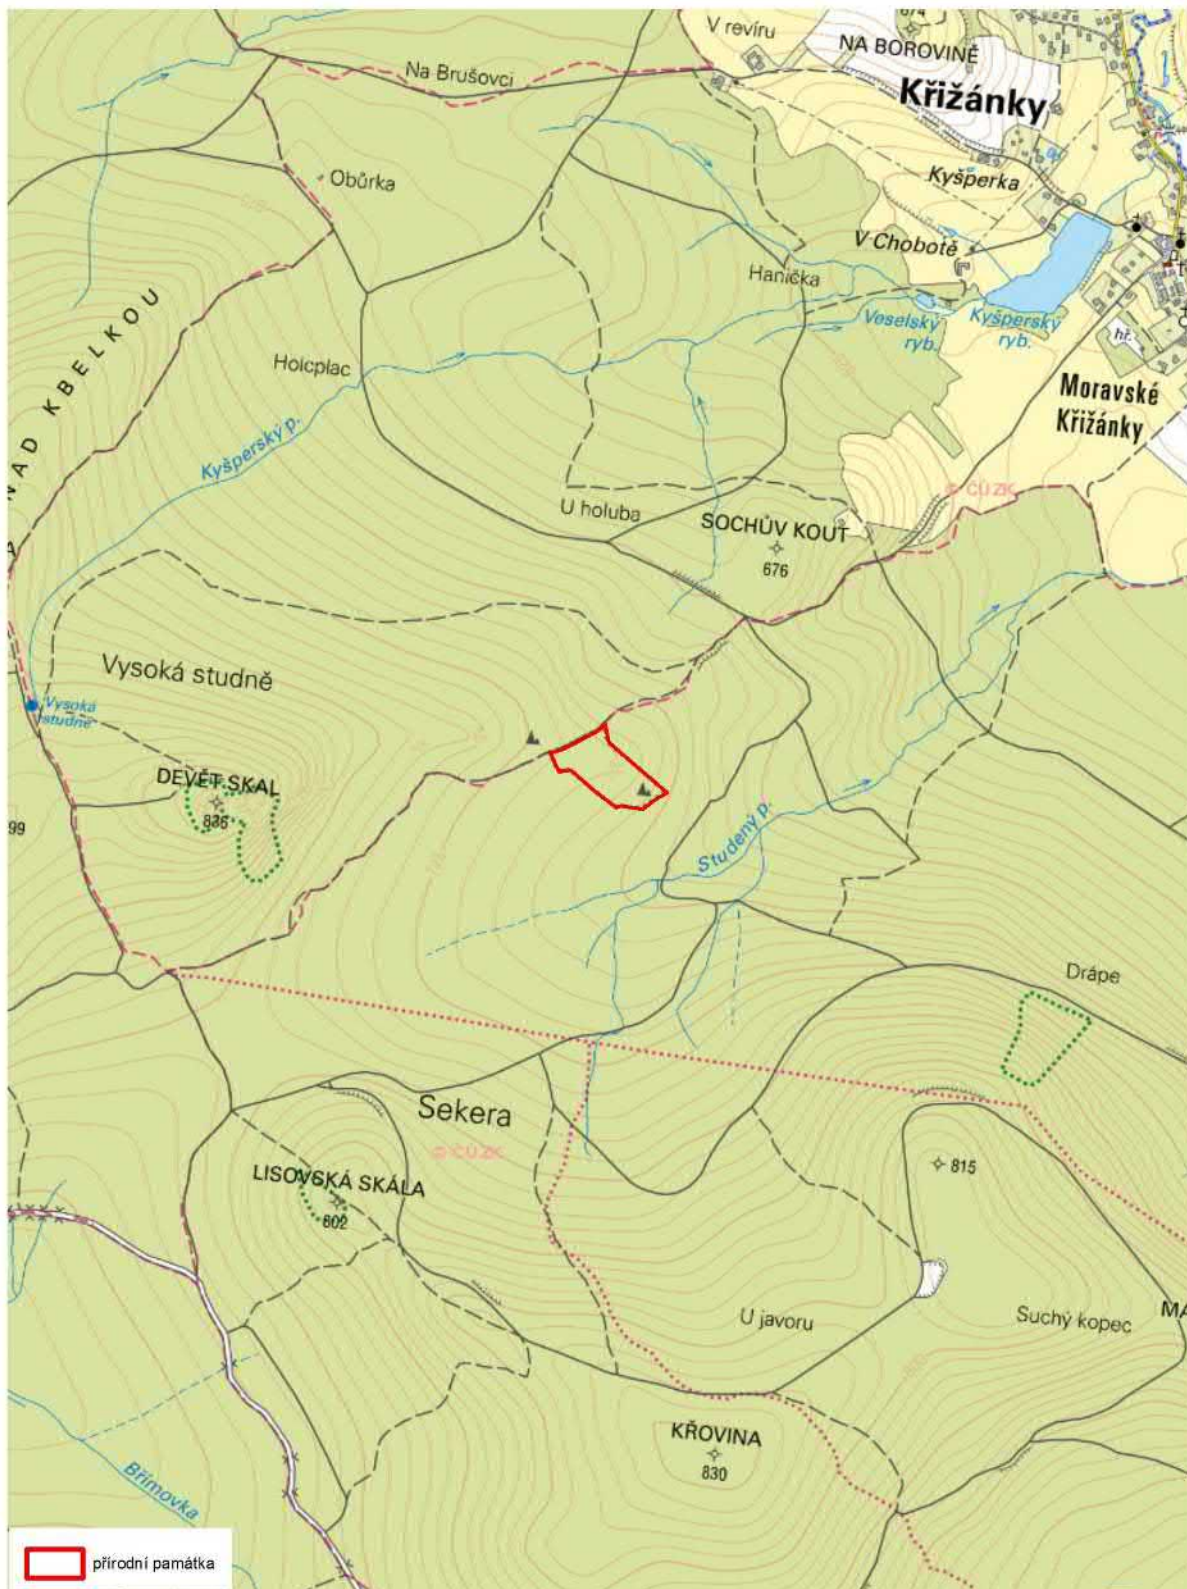

Orientační grafické znázornění území přírodní památky Bílá skála

0 250 500 1 000 metrů