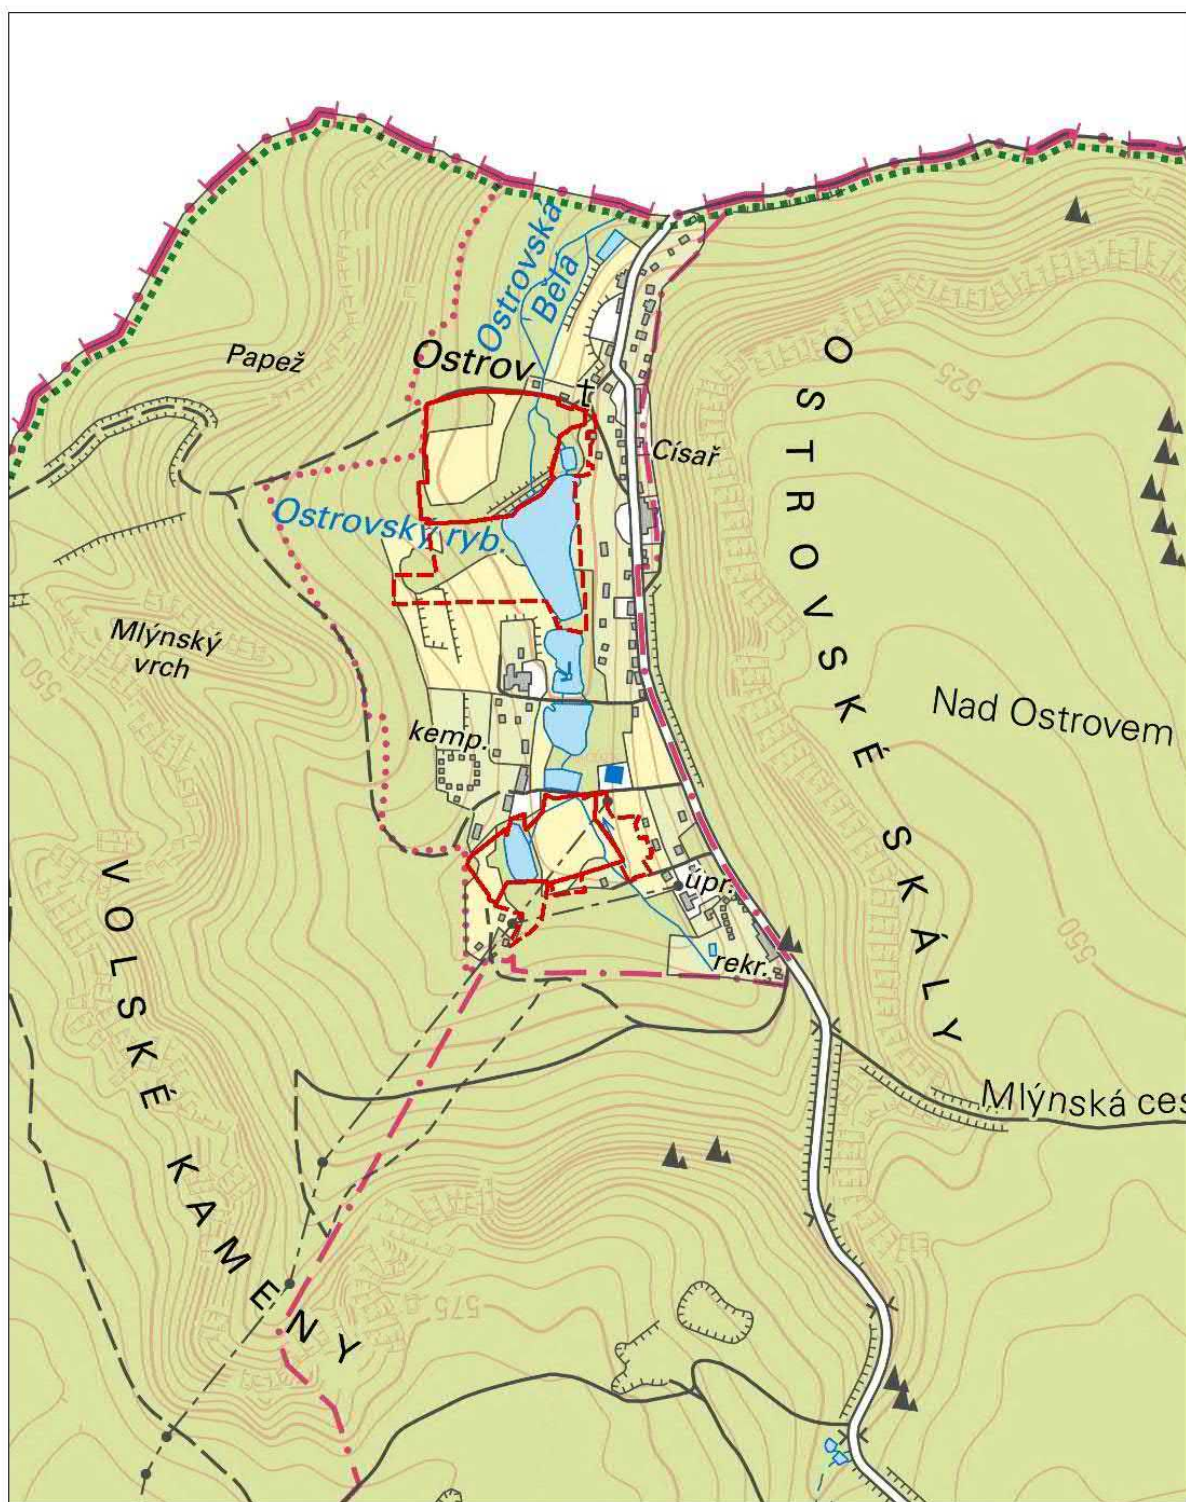

Orientační grafické znázornění území přírodní památky Eiland a jejího ochranného pásma

© 2016, AOPK ČR, Regionální pracoviště Ústecko, zdroj dat: © AOPK ČR, © ČÚZK

-  přírodní památka Eiland
-  ochranné pásmo PP Eiland

0 100 200 m