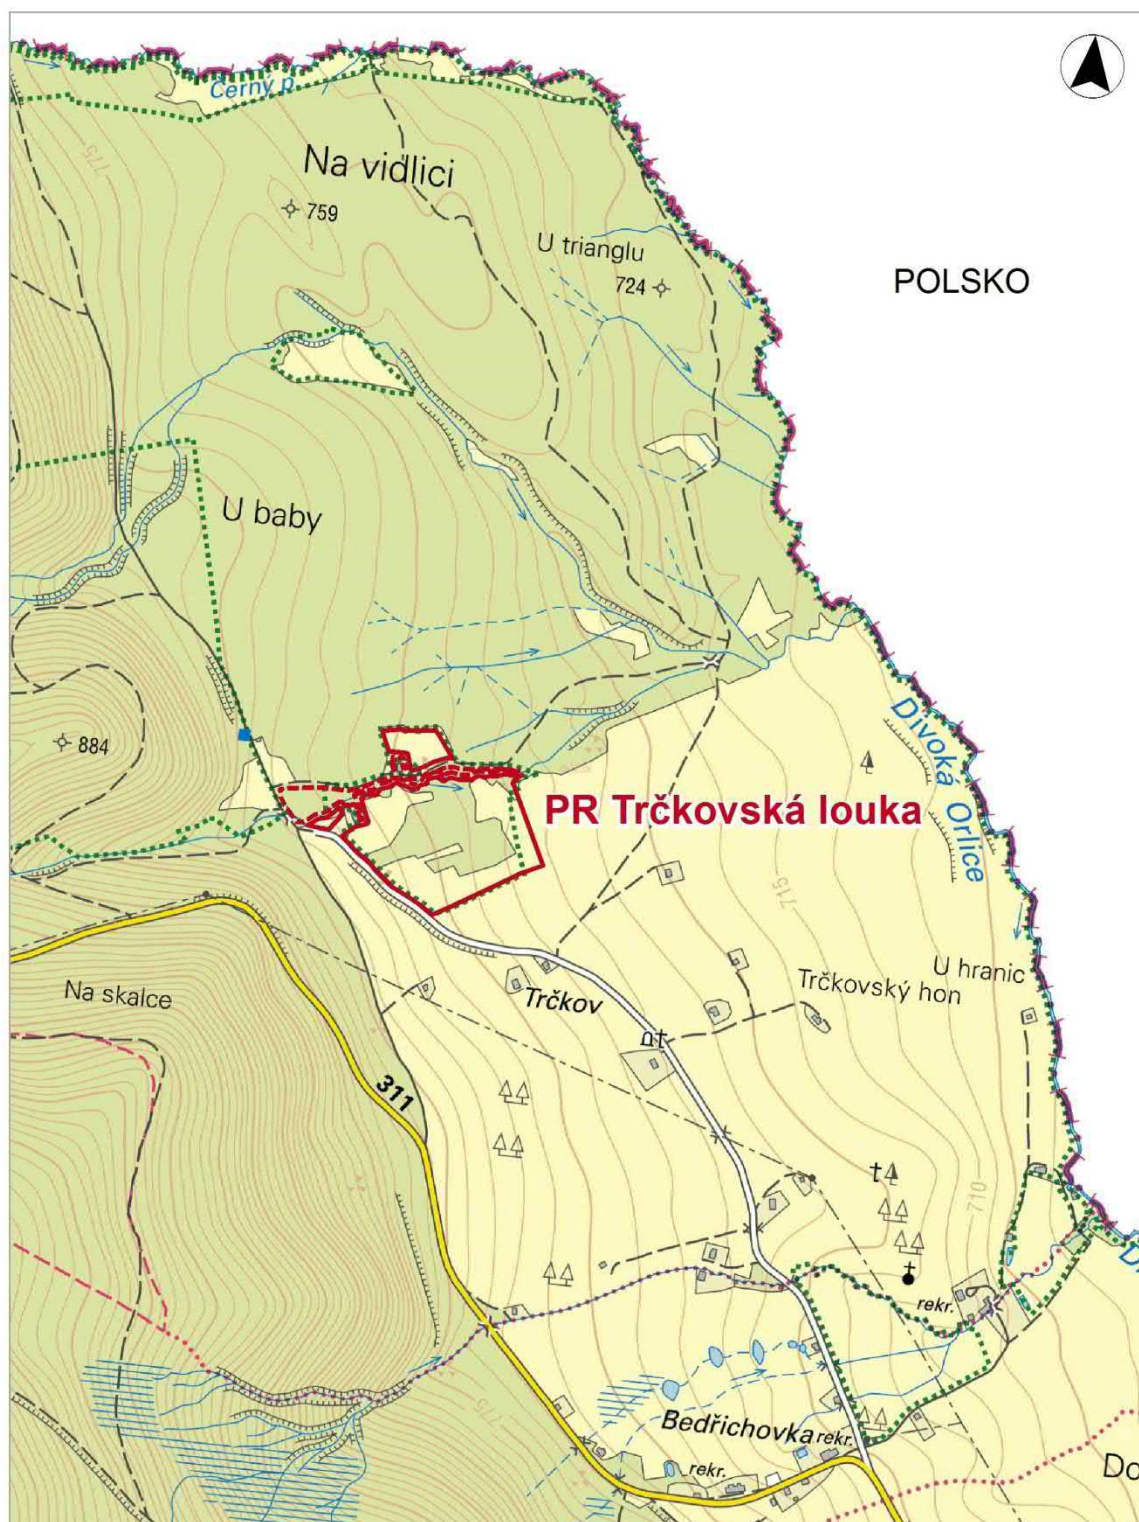

Orientační grafické znázornění území přírodní rezervace Trčkovská louka a jejího ochranného pásma

-  hranice PR
-  hranice ochranného pásma PR

Datový podklad: AOPK ČR  
Topografický podklad: wms služba "ZM 25" © ČÚZK