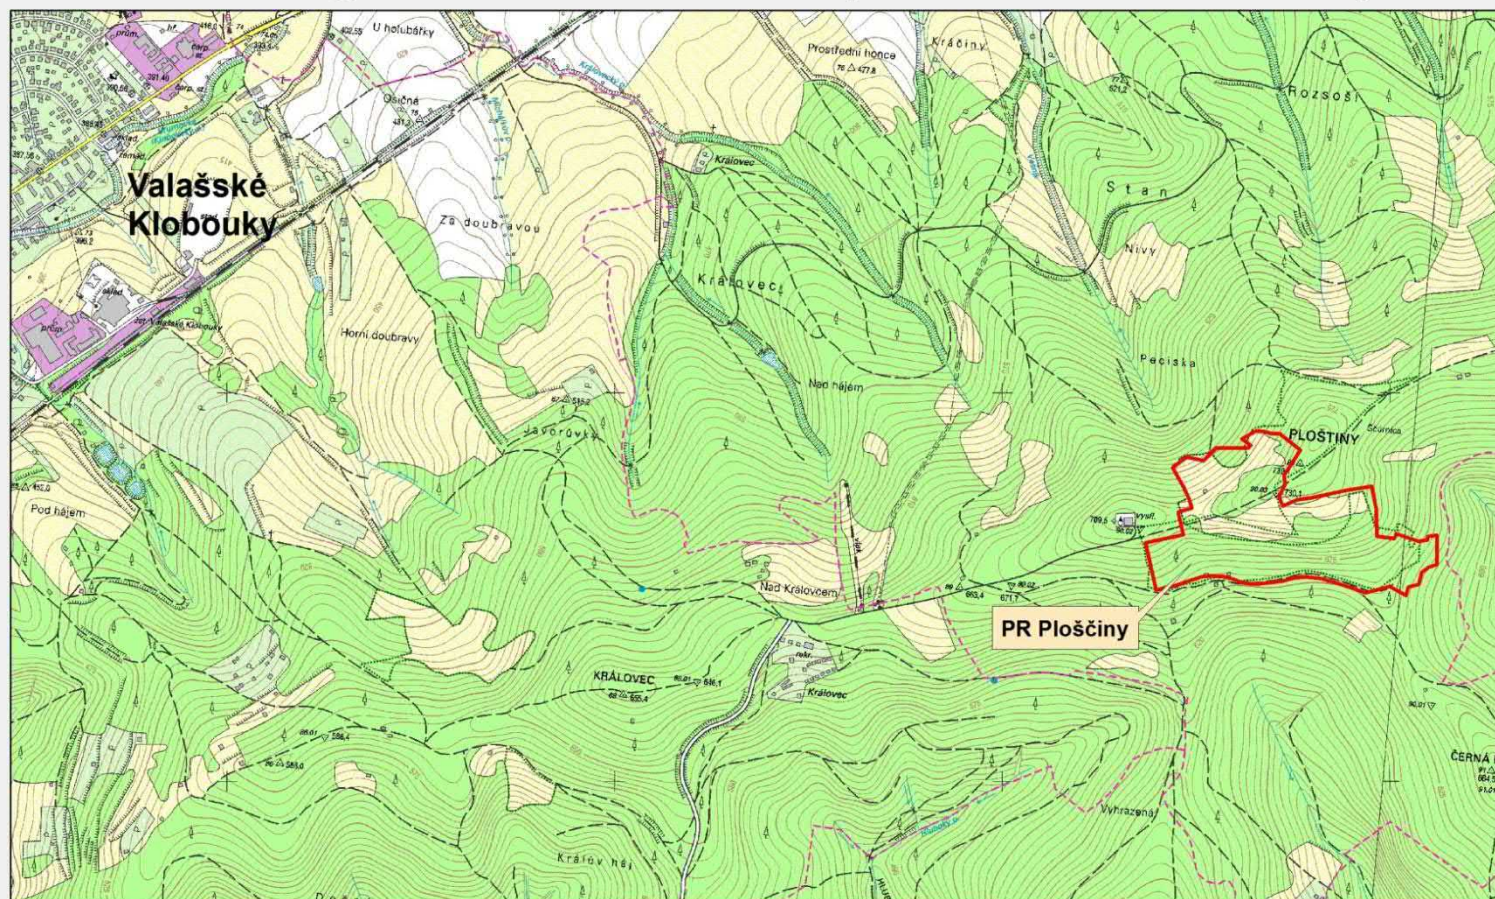

## Orientační grafické znázornění území přírodní rezervace Ploščiny

 PR Ploščiny

Mapový podklad © AOPK ČR,  
Český úřad zeměměřický a katastrální, 2007.