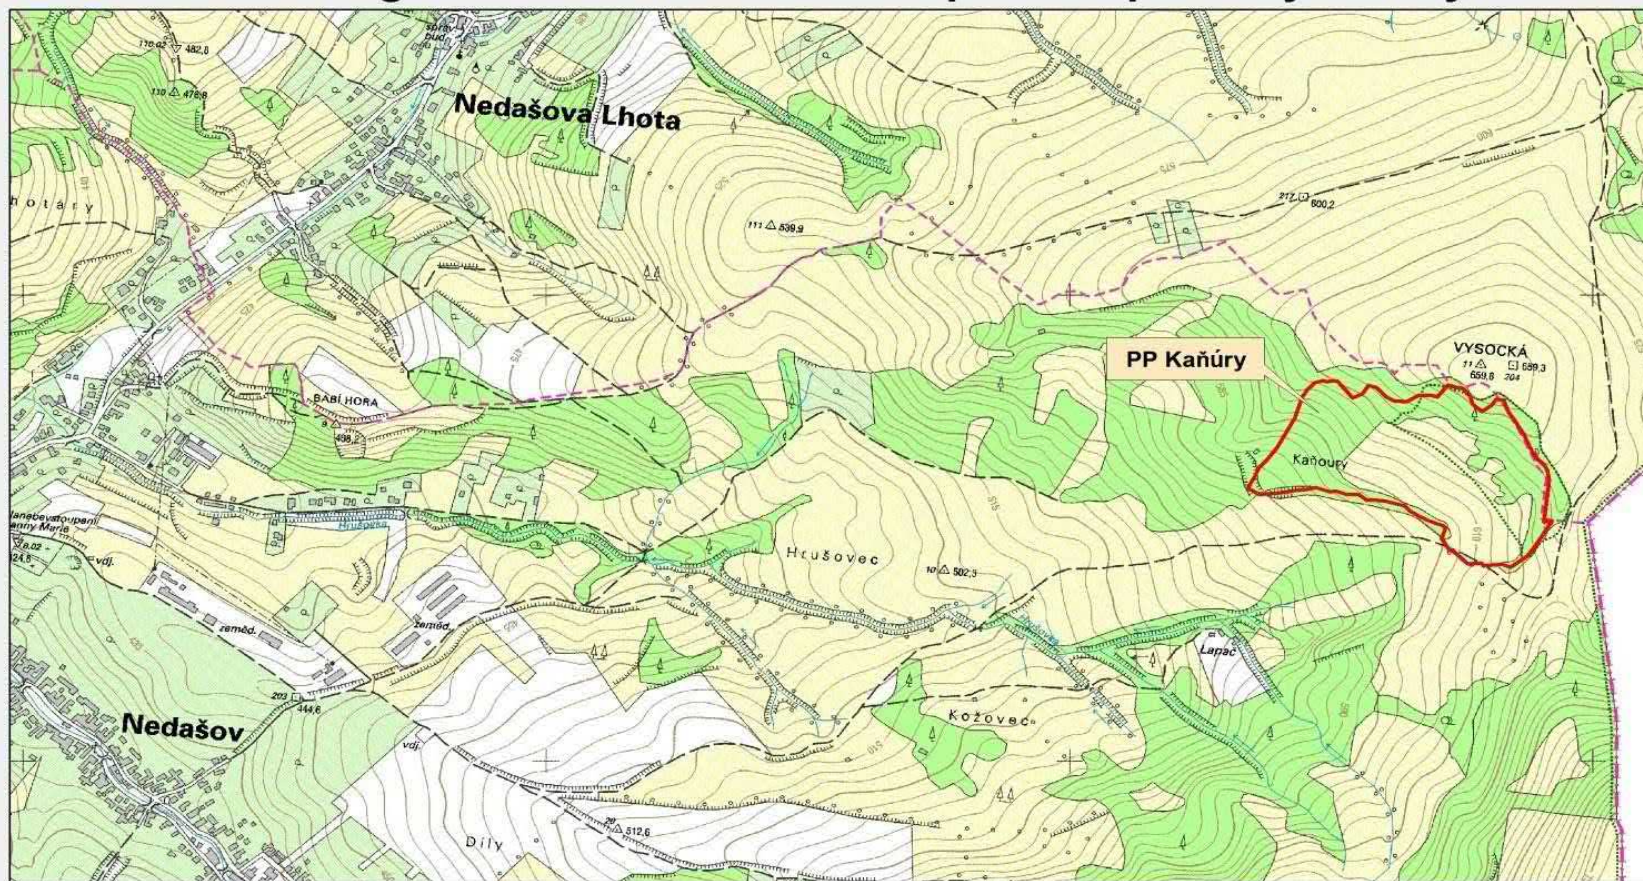

Orientační grafické znázornění území přírodní památky Kaňúry

Orientační grafické znázornění území přírodní památky Kaňúry

0 200 400 600 800 1 000 m

PP Kaňúry

Mapový podklad © AOPK ČR,
Český úřad zeměměřický a katastrální, 2007.