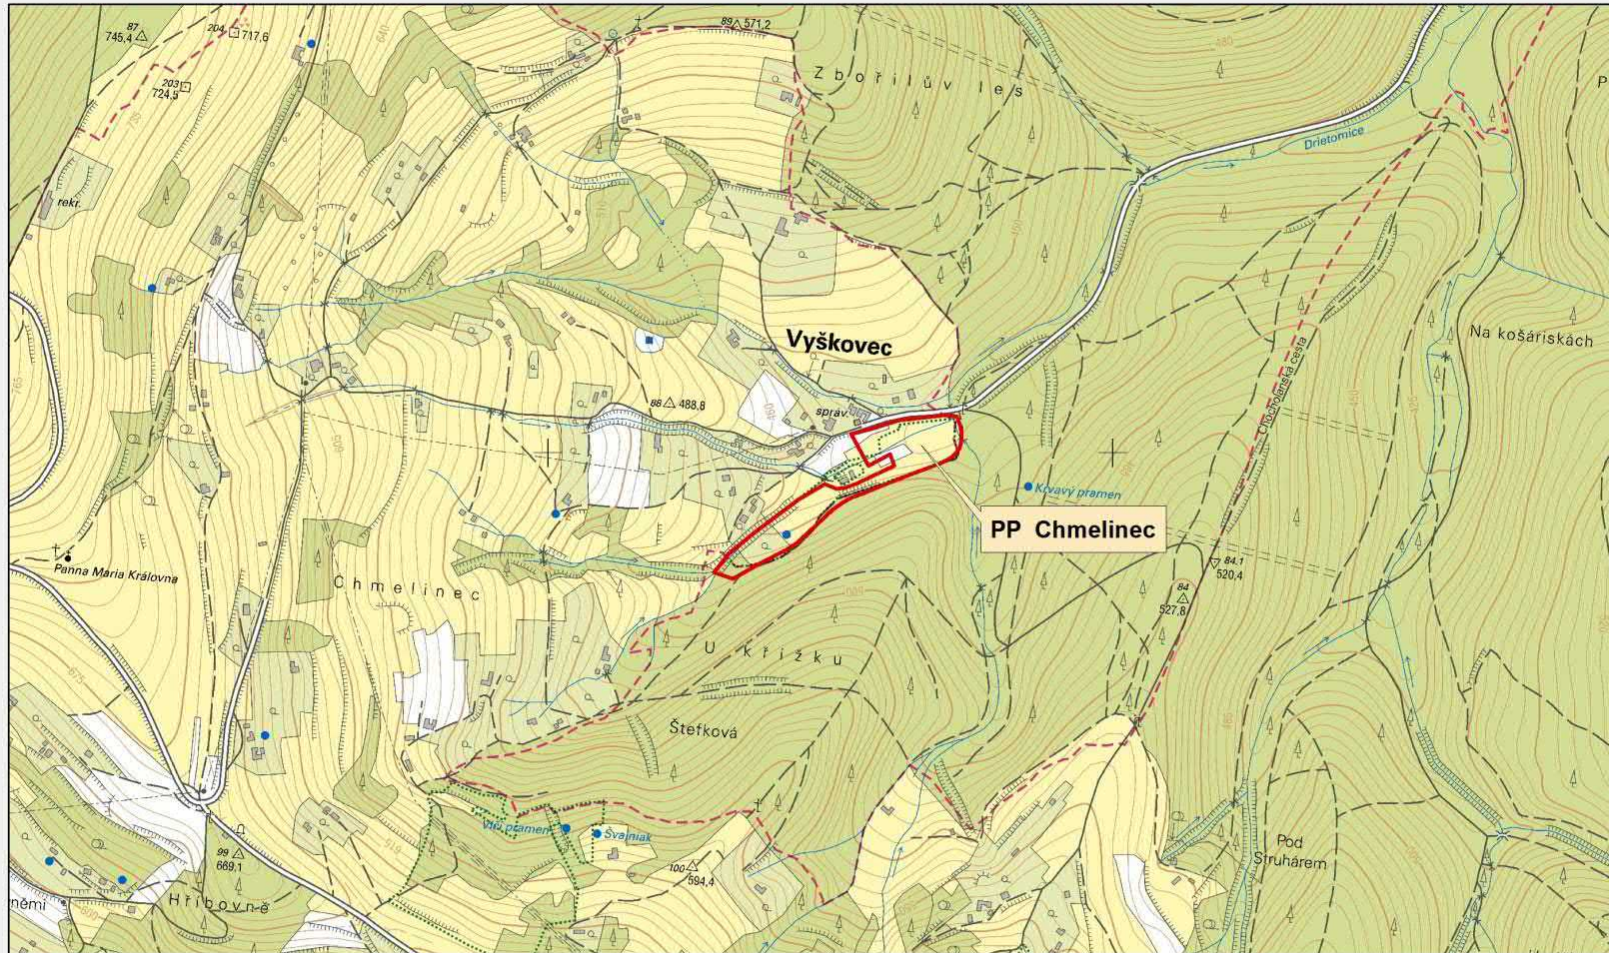

Orientační grafické znázornění území přírodní památky Chmelinec

## Orientační grafické znázornění území přírodní památky Chmelinec

0 200 400 600 800 1 000 m

PP Chmelinec

Mapový podklad © AOPK ČR,  
Český úřad zeměměřický a katastrální, 2015.