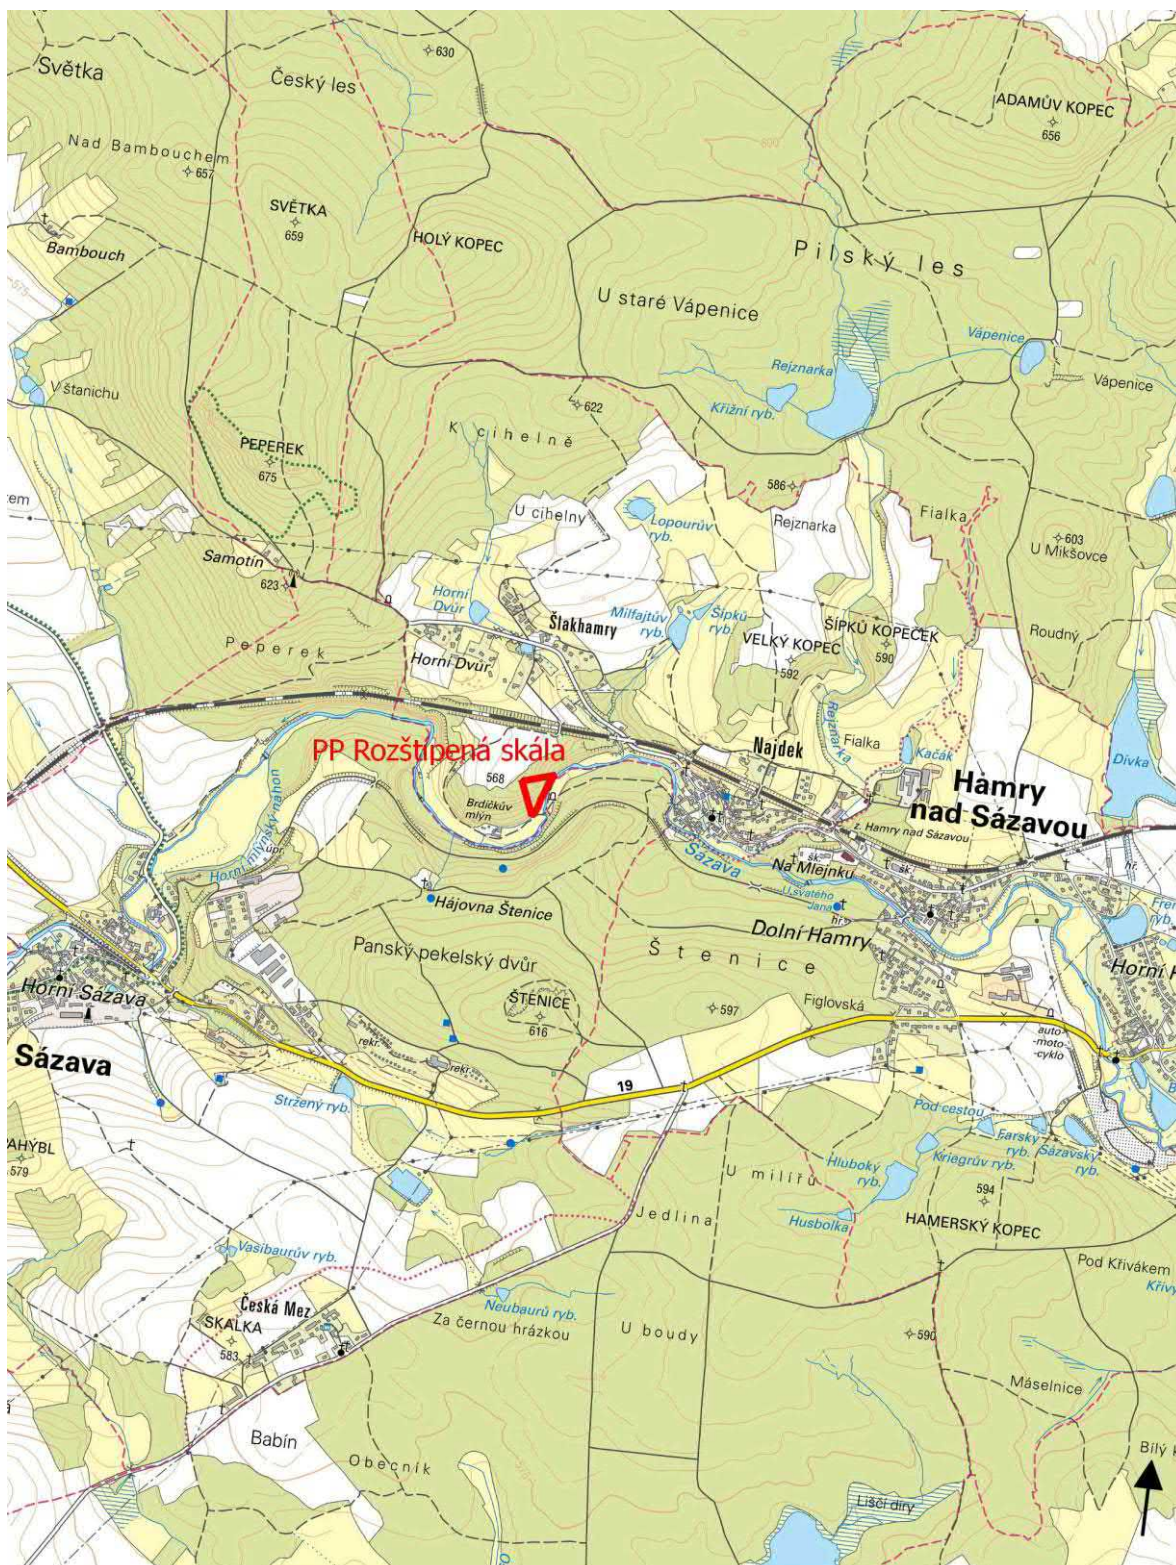

Orientační grafické znázornění území přírodní památky Rozštípená skála

0 500 1000 1500 2000 m

© Český úřad zeměměřický a katastrální, 2017  
© Agentura ochrany přírody a krajiny ČR,  
RP Správa CHKO Žďárské vrchy, 2017